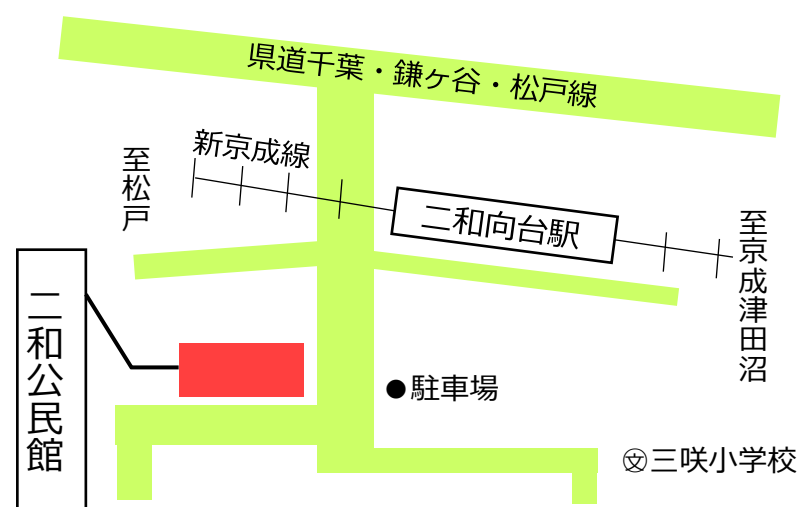

特集

リサイクルブックフェアへ行ってみよう！

図書館は本を保管するスペースの都合上、利用されなくなった本や複数冊ある本を手放すことがあります。しかし、このまま捨ててしまうのはもったいない！そこで生まれたイベントがリサイクルブックフェアです。

1年の間に除籍した本を会場に並べ、ご来場いただいた皆さまに自由にお持ち帰りいただく船橋市図書館の一大イベントをご紹介します。

出版当時人気だった本など、ここでしか出会えないお宝をたくさん発掘してみましょう！

今年度の開催情報

〈日時〉
令和6年11月2日（土）・11月3日（日）
午前9時30分から午後4時30分まで

〈対象〉
どなたでも

〈ご提供冊数〉
ひとり20冊程度まで（本を入れる袋をお持ちください）

〈会場〉
二和公民館 2階 講堂

（北図書館と同じ建物です）

アクセス
新京成線二和向台駅から徒歩約1分

※駐車場スペースには限りがありますので、ご来場の際には公共交通機関のご利用をお願いいたします。

昨年度の様子

昨年は2日間で提供冊数が6,371冊、来場者数は884名でした。

また、ご来場いただいた年齢層も幅広く、毎年の恒例行事として楽しみに待ち望んでくださっているリピーターの方も数多く来場されました。